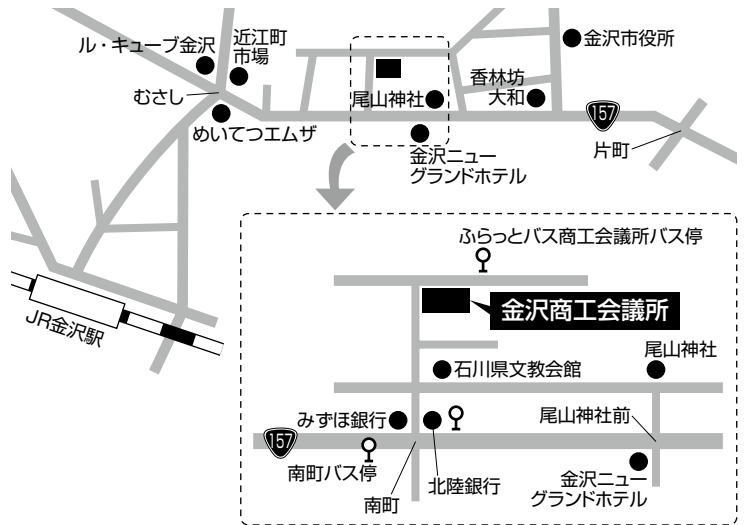

日時

2015年 3月 21日 土

15:00-18:00 (受付開始 14:00~)

会場

金沢商工会議所
1階「ホール」

金沢市尾山町9番13号 TEL 076-263-1151

- 金沢駅東口よりバス(7~10番乗場)にて約10分(南町バス停より徒歩2分)
- JR金沢駅から車で5分、徒歩20分

参加申込票